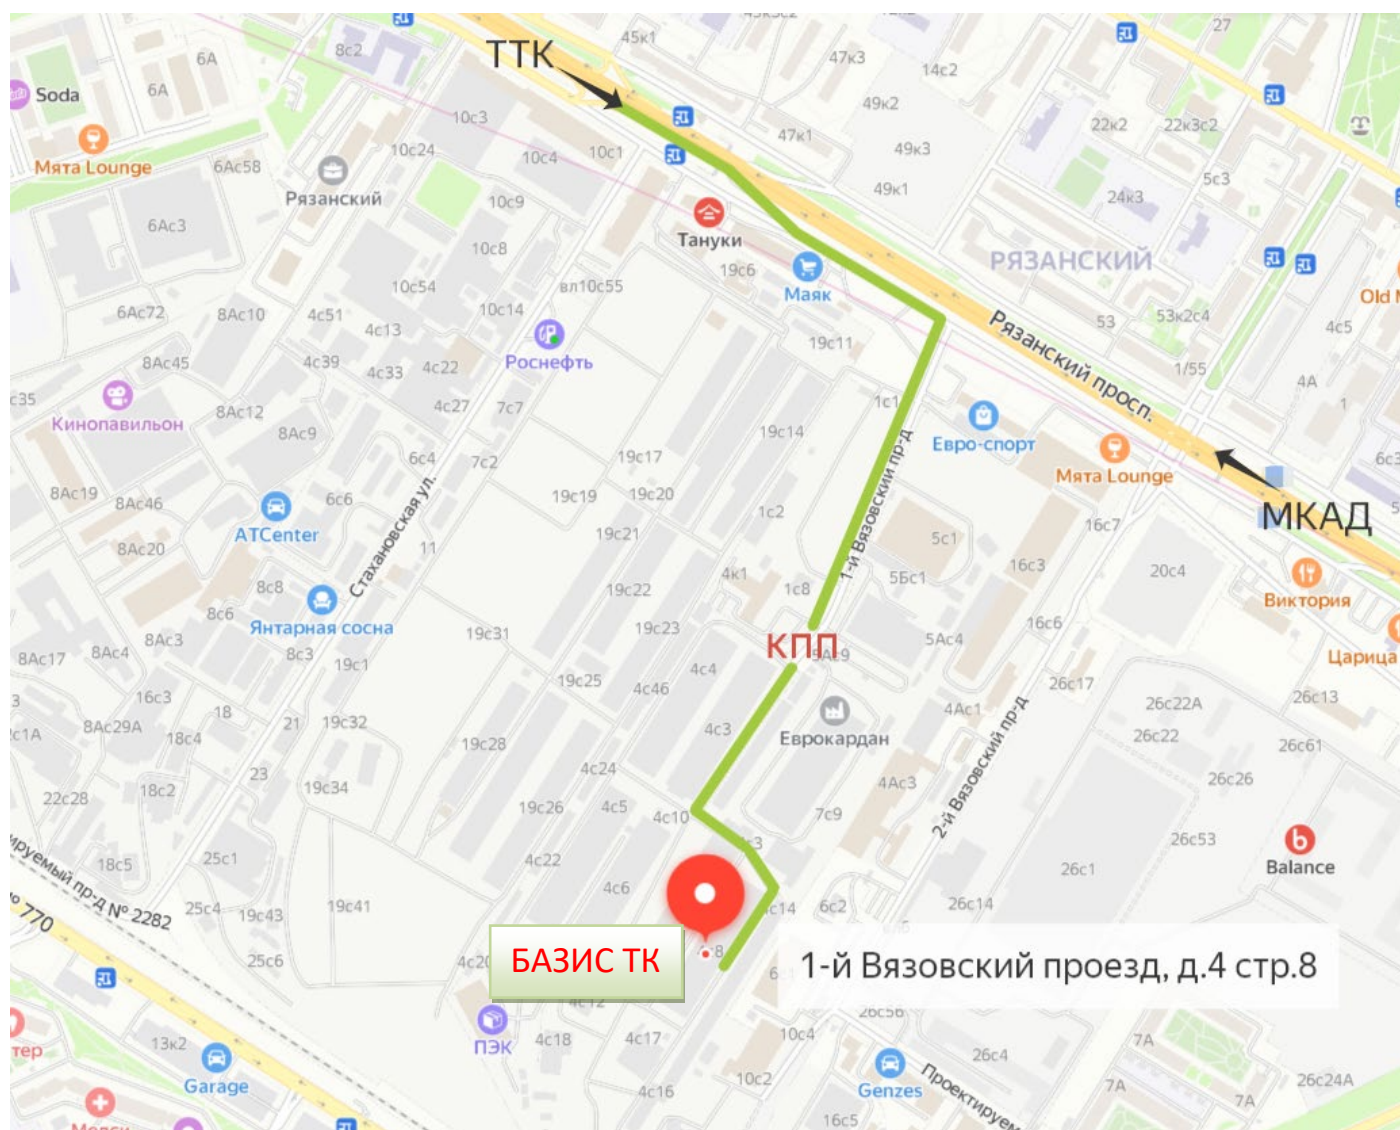

АДРЕС И СХЕМА ПРОЕЗДА РТК БАЗИС

Адрес склада: г. Москва, 1-й Вязовский проезд, д.4 стр.8 (территория МОСТРАНССКЛАД)
Контактный телефон: (495)234-04-60, 8916-168-79-52. Часы работы: пн-пт с 9:00-19:00

Выезд а/м (при сдаче груза) до 8:45 и после 18:30 рабочего дня, а также в праздничные и выходные дни оплачивается самостоятельно.

Выезд а/м (при сдаче груза) СТРОГО в течение 15 минут после оформления документов и обнуления пластикового пропуска.

Схема движения по территории МОСТРАНССКЛАД

После шлагбаума прямо 170 метров, первый поворот налево 140 метров, до конца и направо 120 метров, склад справа, вы приехали. Координаты 55.718207, 37.761436